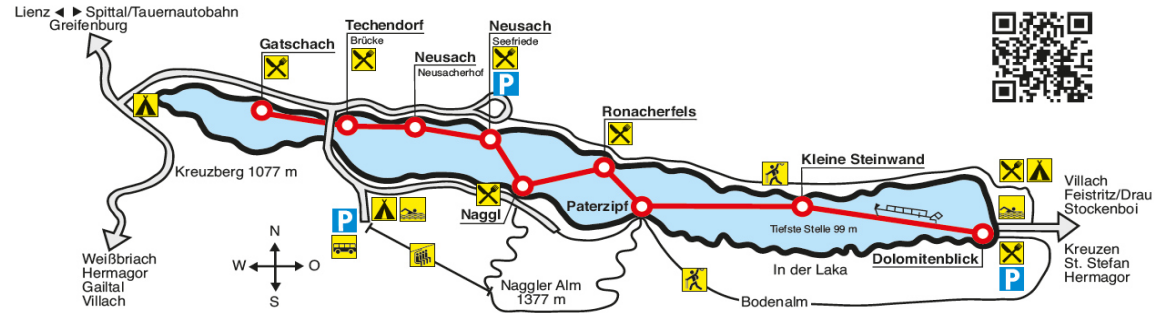

Sehnsucht Seeluft - Mit dem Schiff zu den schönsten Plätzen am See

Vorsaison

Kurs A: verkehrt vom 10.05. bis 06.07.
Kurs A1: verkehrt am 29.04. - 30.04., 01.05
sowie am 05.05. - 06.05.
und dann täglich ab 10.05. bis 06.07.

	A	A1	A
Gatschach			
Techendorf	10:05	12:35	15:20
Neusach	10:10	12:40	15:25
Seefriede	10:15	12:45	15:30
Naggl	10:20	12:50	15:35
Ronacherfels	10:30	13:00	15:45
Paterzipf	10:35	13:05	15:50
Steinwand	10:50	13:20	16:05
Dolomitenblick	11:05	13:35	16:20
Dolomitenblick	11:15	13:45	16:30
Steinwand	11:25	14:00	16:45
Paterzipf	11:40	14:15	17:00
Ronacherfels	11:45	14:20	17:05
Naggl	11:55	14:30	17:15
Seefriede	12:00	14:35	17:20
Neusach	12:05	14:40	17:25
Techendorf	12:10	14:45	17:30
Gatschach			17:45

Hauptsaison

Kurs B: verkehrt täglich vom 07.07. bis 26.08.
Kurs C: verkehrt vom 08.07. bis 26.08. nur an geraden Tagen
(z.B. 08.07., 10.07., 12.07. usw.)

B	C	B	C	B	C
09:10					
09:40	10:25	12:20	13:10	14:55	15:40
09:45	10:35	12:25	13:20	15:00	15:50
09:50	10:40	12:30	13:25	15:05	15:55
09:55	10:45	12:35	13:30	15:10	16:00
10:05	10:55	12:45	13:40	15:20	16:10
10:10	11:00	12:50	13:45	15:25	16:15
10:25	11:10	13:00	13:55	15:40	16:25
10:40	11:25	13:15	14:10	15:55	16:40
10:50	11:40	13:25	14:25	16:05	16:55
11:00	11:55	13:40	14:40	16:20	17:10
11:15	12:05	13:55	14:50	16:35	17:20
11:20	12:10	14:00	14:55	16:40	17:25
11:30	12:20	14:10	15:05	16:50	17:35
11:35	12:25	14:15	15:10	16:55	17:40
11:40	12:30	14:20	15:15	17:00	17:45
11:45	12:40	14:25	15:25	17:05	17:55
				17:20	

Nachsaison

Kurs A: verkehrt vom 27.08. bis 07.10.
Kurs A1: verkehrt vom 27.08. bis 21.10.

A	A1	A
10:05	12:35	15:20
10:10	12:40	15:25
10:15	12:45	15:30
10:20	12:50	15:35
10:30	13:00	15:45
10:35	13:05	15:50
10:50	13:20	16:05
11:05	13:35	16:20
11:15	13:45	16:30
11:25	14:00	16:45
11:40	14:15	17:00
11:45	14:20	17:05
11:55	14:30	17:15
12:00	14:35	17:20
12:05	14:40	17:25
12:10	14:45	17:30
		17:45