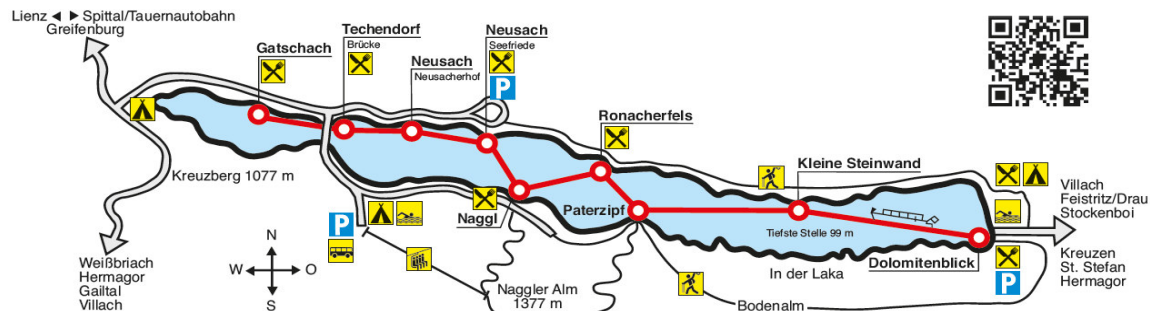

Fahrplan 2019

Familie Hans Winkler
 Techendorf 51 | 9762 Weisseensee
 Tel.: +43 (0) 676 676 1708
 E-Mail: winkler@techendorf.at

Sehnsucht Seeluft - Mit dem Schiff zu den schönsten Plätzen am See
Für Gruppen eigenes Schiff - Überraschen Sie Ihre Gäste mit einer Rundfahrt am Weisseensee

Vorsaison

Kurs A: verkehrt vom 12.05. bis 05.07.
Kurs A1: verkehrt vom 11.05. bis 05.07.
 sowie am 01.05., 04.05. und 05.05.

	A	A1	A
Gatschach			
Techendorf	10:05	12:35	15:20
Neusach	10:10	12:40	15:25
Seefriede	10:15	12:45	15:30
Naggl	10:20	12:50	15:35
Ronacherfels	10:30	13:00	15:45
Paterzipf	10:35	13:05	15:50
Steinwand	10:50	13:20	16:05
Dolomitenblick	11:05	13:35	16:20
Dolomitenblick	11:15	13:45	16:30
Steinwand	11:25	14:00	16:45
Paterzipf	11:40	14:15	17:00
Ronacherfels	11:45	14:20	17:05
Naggl	11:55	14:30	17:15
Seefriede	12:00	14:35	17:20
Neusach	12:05	14:40	17:25
Techendorf	12:10	14:45	17:30
Gatschach			17:45

Hauptsaison

Kurs B: verkehrt vom 06.07. bis 25.08.
Kurs C: verkehrt vom 07.07. bis 25.08.
 nur an ungeraden Tagen (z.B. 07.07., 09.07., 11.07. usw.)

B	C	B	C	B	C
09:10					
09:40	10:25	12:20	13:10	14:55	15:40
09:45	10:35	12:25	13:20	15:00	15:50
09:50	10:40	12:30	13:25	15:05	15:55
09:55	10:45	12:35	13:30	15:10	16:00
10:05	10:55	12:45	13:40	15:20	16:10
10:10	11:00	12:50	13:45	15:25	16:15
10:25	11:10	13:00	13:55	15:40	16:25
10:40	11:25	13:15	14:10	15:55	16:40
10:50					
10:50	11:40	13:25	14:25	16:05	16:55
11:00	11:55	13:40	14:40	16:20	17:10
11:15	12:05	13:55	14:50	16:35	17:20
11:20	12:10	14:00	14:55	16:40	17:25
11:30	12:20	14:10	15:05	16:50	17:35
11:35	12:25	14:15	15:10	16:55	17:40
11:40	12:30	14:20	15:15	17:00	17:45
11:45	12:40	14:25	15:25	17:05	17:55
17:20					